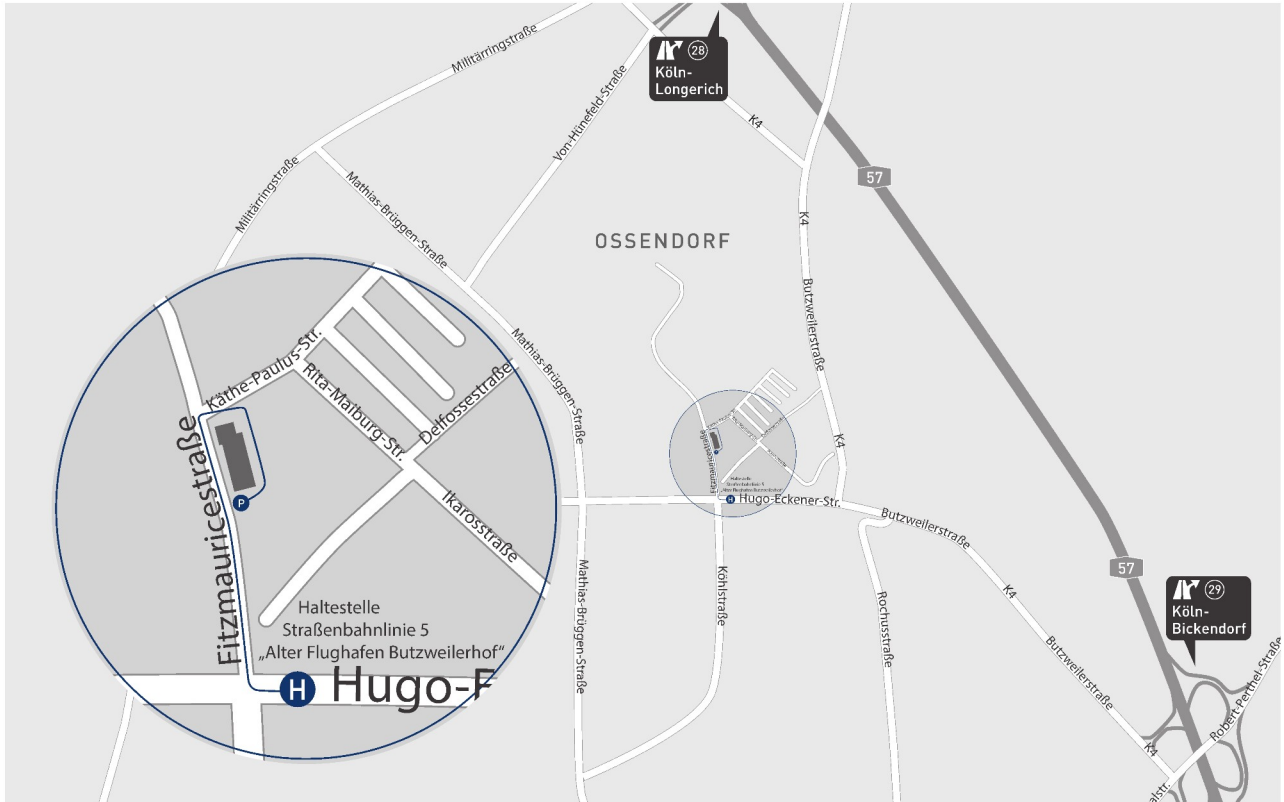

ANFAHRT SEMINARRÄUME

Fitzmauricestraße 10 • 50829 Köln • +49 221 300 988 12 • Klingel 1.12 • Google Maps: "Flugvertrauen"

Unser Seminargebäude (gemischtes Wohn- und Geschäftshaus) erkennen Sie auf den ersten Blick an den markanten roten Markierungen zwischen den Fenstern.

ANREISE MIT DEM AUTO:

Kostenlose und reservierte Parkplätze sind direkt hinter dem Haus vorhanden.

Bitte nach Überfahren der Straßenbahnschienen unmittelbar rechts abbiegen und auf dem Privatparkplatz bis zum hinteren, rechten Teil durchfahren (Stellplätze 28-32 am Zaun zur Straße - bitte nur dort parken).

ANREISE MIT ÖFFENTLICHEN VERKEHRSMITTELN:

Straßenbahnlinie 5

Vom Kölner Hauptbahnhof oder Bahnhof Köln-West (Abfahrt jeweils im Tunnelbahnhof) bis zur Haltestelle Alter Flughafen Butzweilerhof.

Von dort sind es nur wenige Schritte zu uns - folgen Sie den Gleisen in Fahrtrichtung, sie führen rechterhand in die Fitzmauricestraße